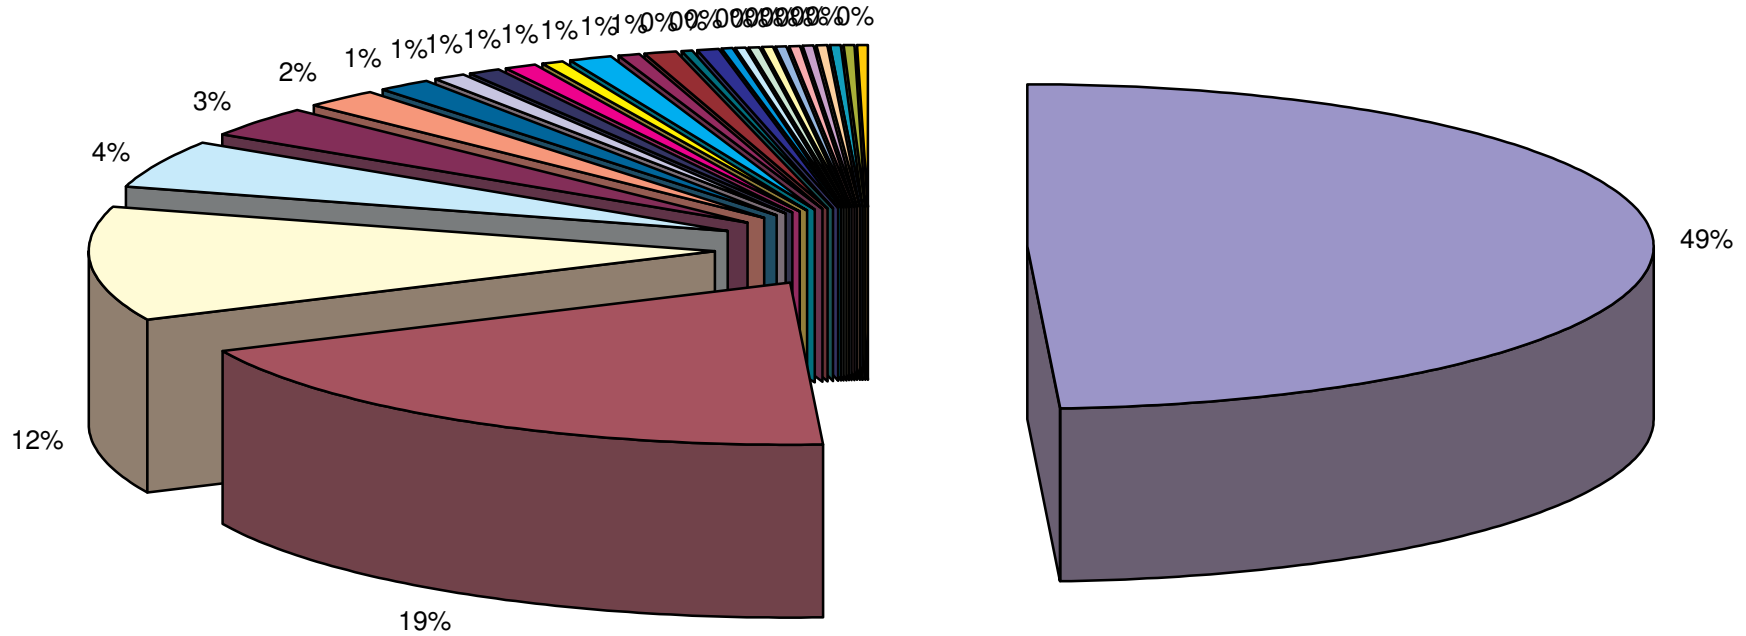

# POPOLAZIONE STRANIERA di MEDUNA DI LIVENZA PERCENTUALE PER STATO DI CITTADINANZA

Dati riferiti alla data del 27/09/2017

- |            |          |                      |
|------------|----------|----------------------|
| ROMANIA    | INDIA    | MAROCCO              |
| MACEDONIA  | NIGERIA  | CINA                 |
| ALBANIA    | UCRAINA  | SENEGAL              |
| KOSOVO     | COLOMBIA | BOSNIA ED ERZEGOVINA |
| GERMANIA   | CROAZIA  | RUSSIA               |
| FILIPPINE  | UNGHERIA | TUNISIA              |
| SPAGNA     | POLONIA  | MOLDAVIA             |
| MALI       | MALESIA  | SVIZZERA             |
| ARGENTINA  | BRASILE  | SLOVACCHIA           |
| BANGLADESH |          |                      |