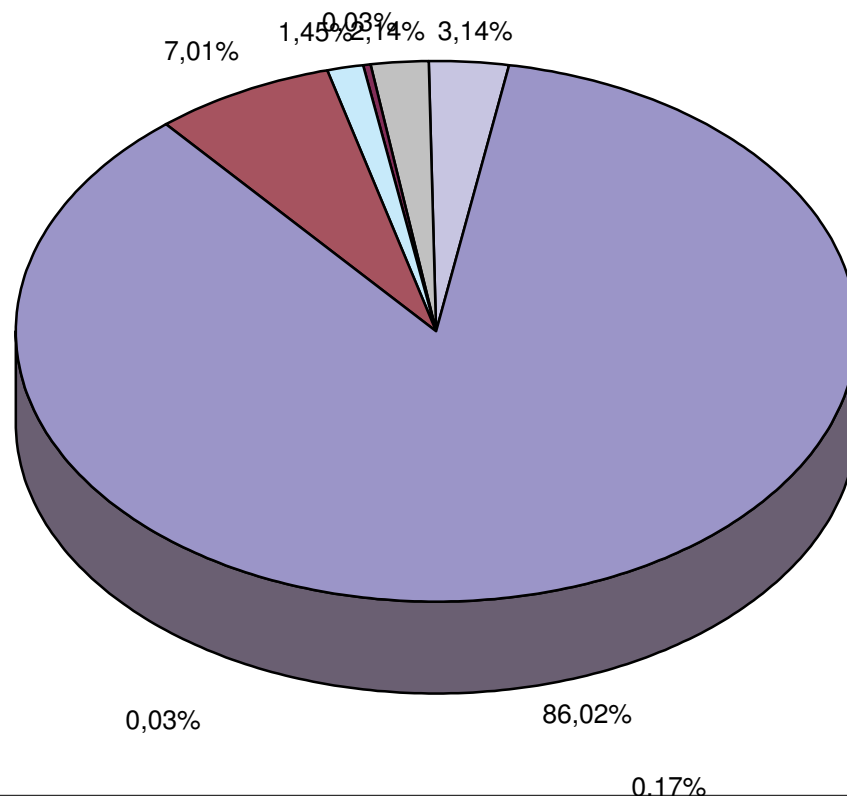

POPOLAZIONE DI MEDUNA DI LIVENZA PERCENTUALE PER ZONA GEOGRAFICA DI CITTADINANZA

Dati riferiti alla data del 20/02/2017

ITALIA UNIONE EUROPEA ALTRI EUROPA EST EUROPA CENTRO SUD AMERICA NORD AMERICA AFRICA ASIA