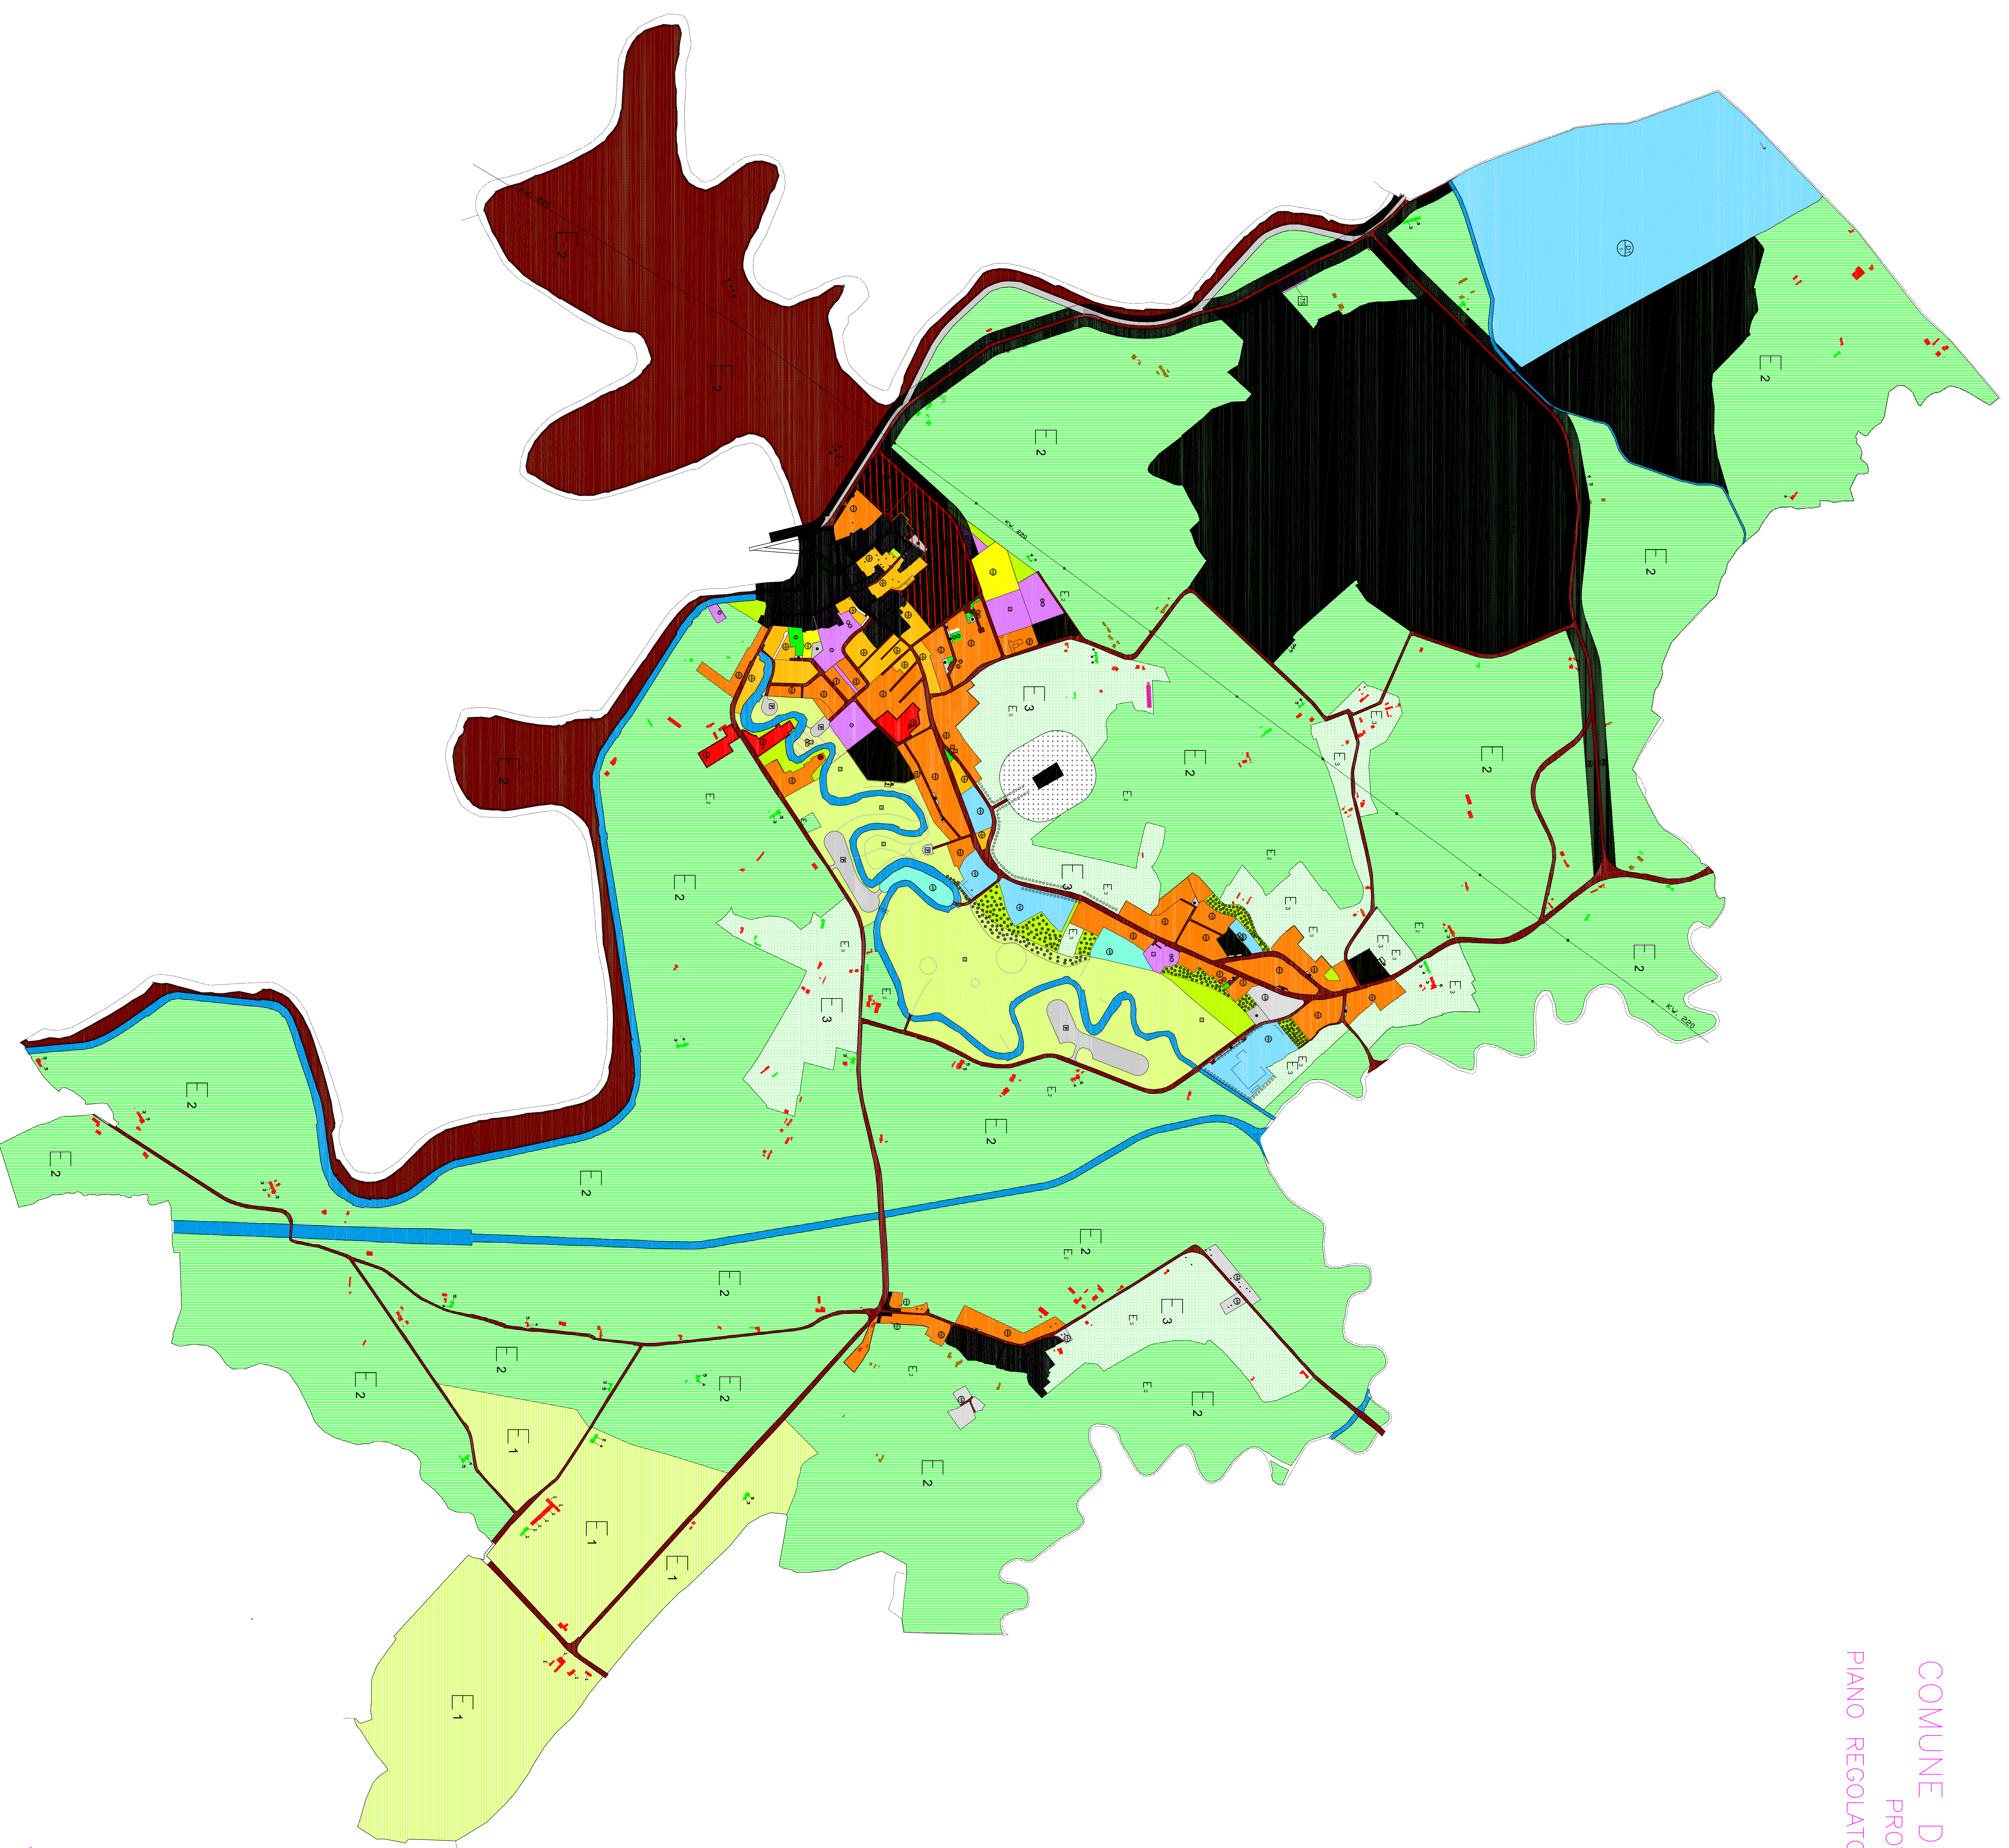

COMUNE DI MEDUNA DI LIVENZA  
PROVINCIA DI TREVISO  
PIANO REGOLATORE FORNITO DAL COMUNE

ALLEGATO 3